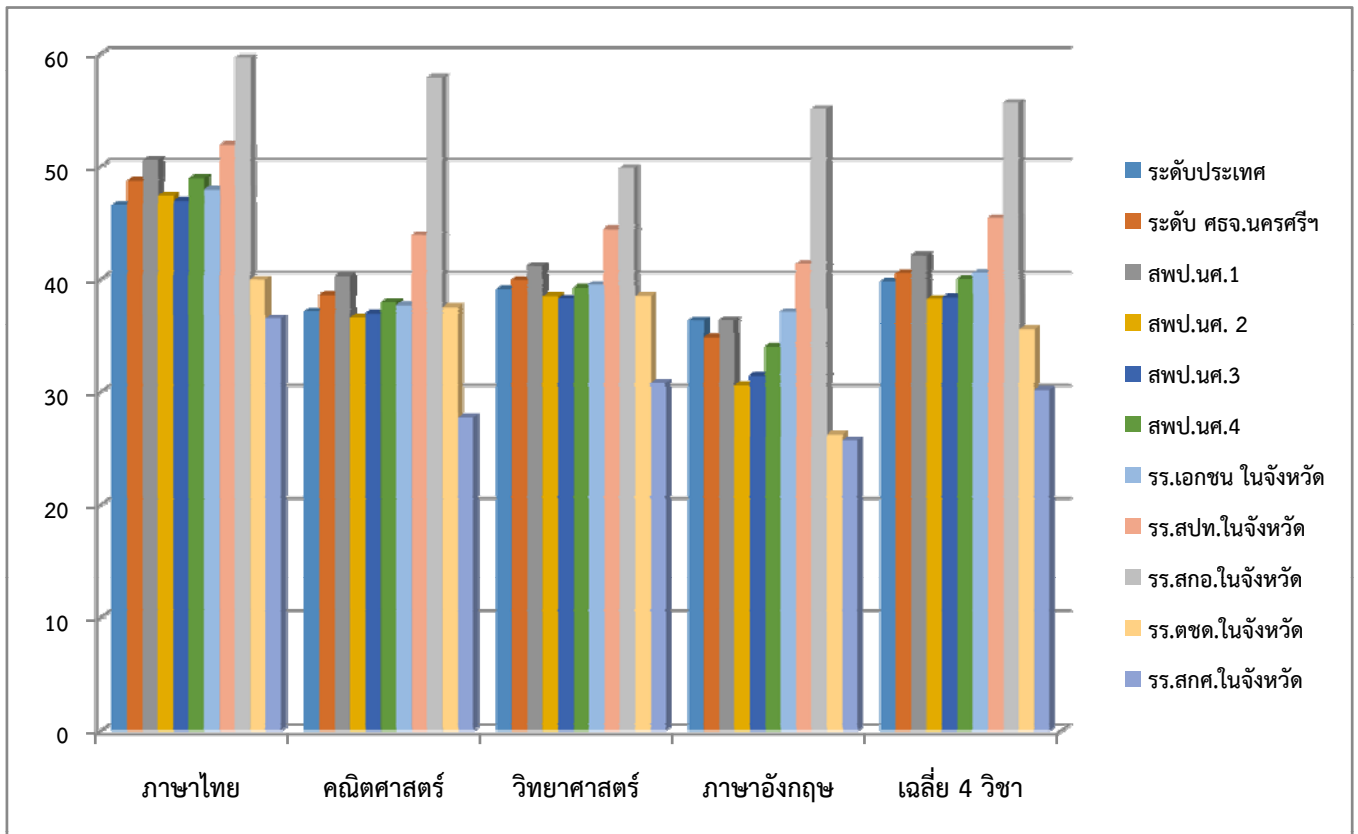

ผลการทดสอบทางการศึกษาระดับชาติด้านพื้นฐาน (O-NET) ชั้นประถมศึกษาปีที่ 6 ปีการศึกษา 2560

จังหวัดนครศรีธรรมราช : ภาพรวมระดับสังกัดในจังหวัด

แผนภูมิที่ 2 ผลการทดสอบทางการศึกษาระดับชาติด้านพื้นฐาน (O-NET) ชั้นประถมศึกษาปีที่ 6 ปีการศึกษา 2560

จังหวัดนครศรีธรรมราช : ภาพรวมระดับสังกัดในจังหวัด