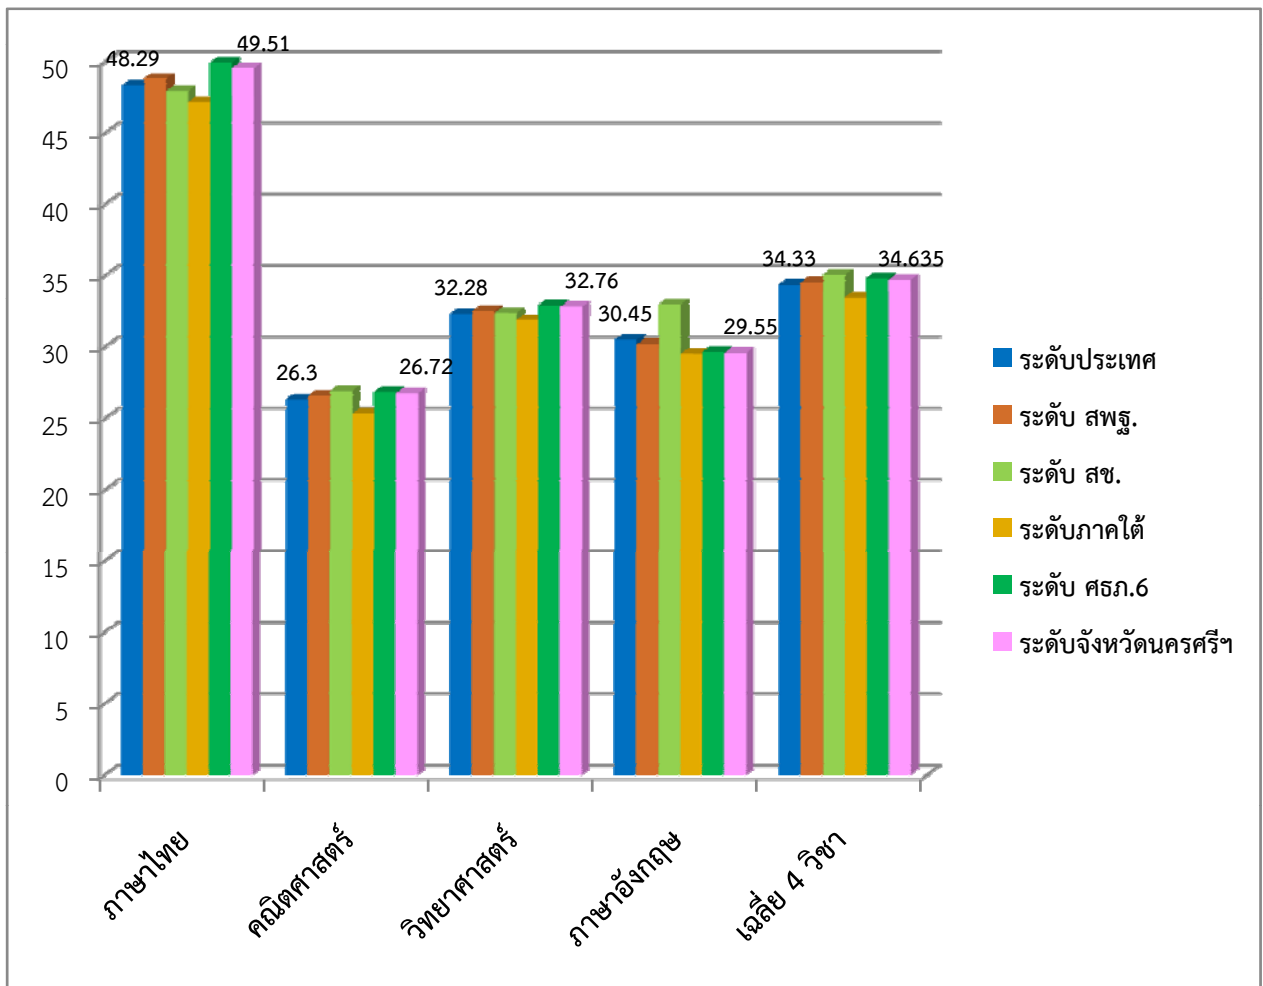

รายงานผลการทดสอบทางการศึกษาระดับชาติด้านพื้นฐาน (O-NET) ชั้นมัธยมศึกษาปีที่ 3 ปีการศึกษา 2560
จังหวัดนครศรีธรรมราช : ภาพรวมระดับสังกัด

ระดับ	จำนวนผู้เข้าสอบ	ภาษาไทย		คณิตศาสตร์		วิทยาศาสตร์		ภาษาอังกฤษ		เฉลี่ย 4 วิชา	
		คะแนนเฉลี่ย	ส่วนเบี่ยงเบนมาตรฐาน	คะแนนเฉลี่ย	ส่วนเบี่ยงเบนมาตรฐาน	คะแนนเฉลี่ย	ส่วนเบี่ยงเบนมาตรฐาน	คะแนนเฉลี่ย	ส่วนเบี่ยงเบนมาตรฐาน	คะแนนเฉลี่ย	ส่วนเบี่ยงเบนมาตรฐาน
ระดับประเทศ	643,904	48.29	13.73	26.30	16.40	32.28	9.81	30.45	11.60	34.33	12.89
ระดับ สพฐ.	475,643	48.77	13.56	26.55	16.36	32.47	9.80	30.14	10.98	34.48	12.68
ระดับ สช.	96,816	47.89	14.54	26.88	17.28	32.33	10.00	32.92	14.29	35.01	14.03
ระดับภาคใต้	97,181	47.12	14.13	25.27	16.39	31.83	9.88	29.47	10.38	33.42	12.70
ระดับ ศรภ.6	35,129	49.86	13.59	26.78	16.67	32.85	9.92	29.61	10.18	34.78	12.59
ระดับจังหวัด	15,123	49.51	13.77	26.72	17.25	32.76	10.15	29.55	10.35	34.64	12.88

ผลการทดสอบทางการศึกษาระดับชาติด้านพื้นฐาน (O-NET) ชั้นมัธยมศึกษาปีที่ 3 ปีการศึกษา 2560
จังหวัดนครศรีธรรมราช : ภาพรวมระดับสังกัด

แผนภูมิที่ 1 ผลการทดสอบทางการศึกษาระดับชาติด้านพื้นฐาน (O-NET) ชั้นมัธยมศึกษาปีที่ 3 จังหวัดนครศรีธรรมราช ปีการศึกษา 2560
: ภาพรวมระดับสังกัด