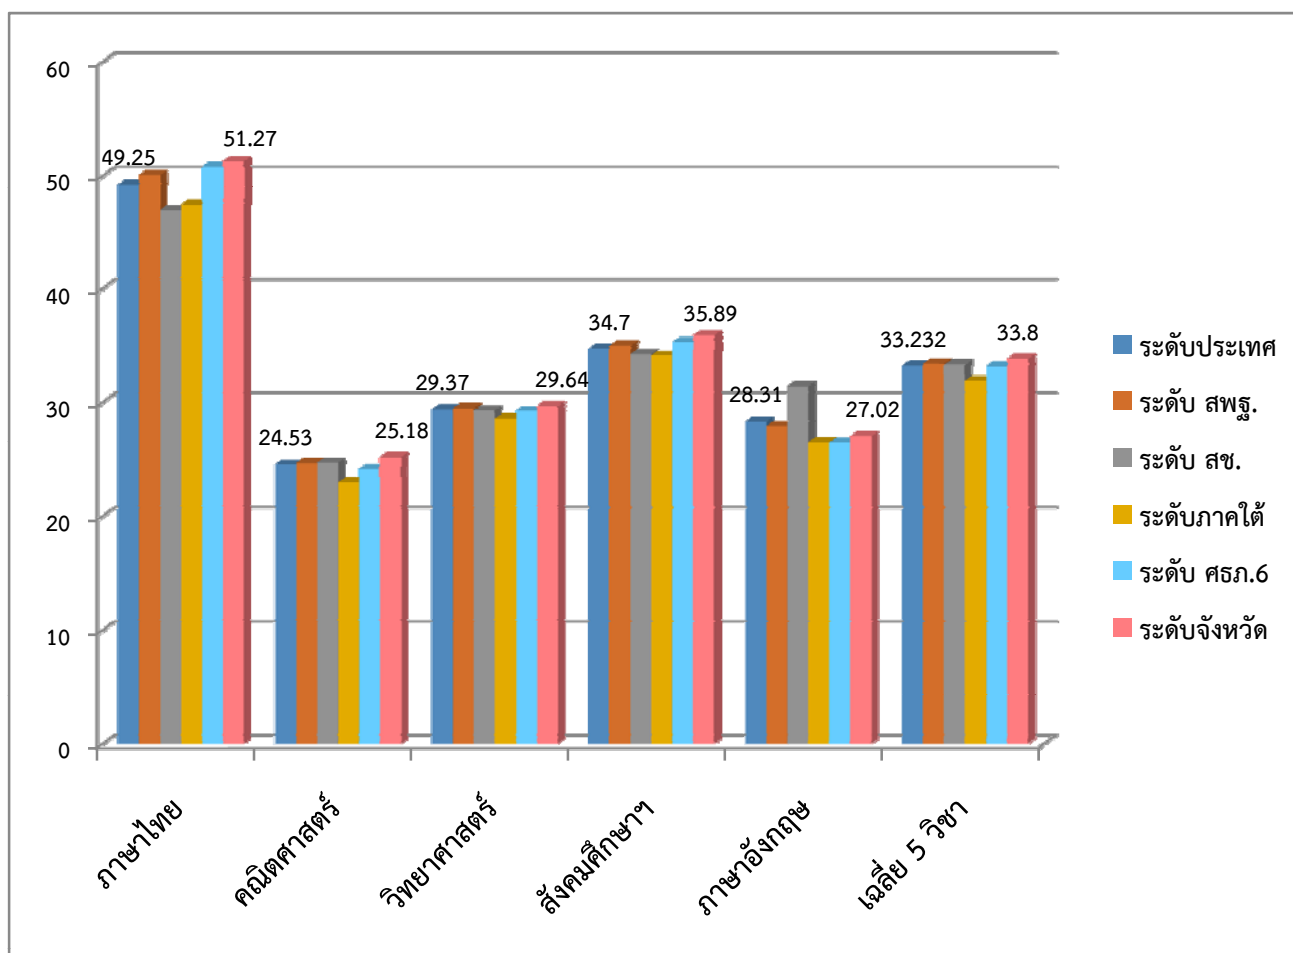

ผลการทดสอบทางการศึกษาระดับชาติด้านพื้นฐาน (O-NET) ชั้นมัธยมศึกษาปีที่ 6 ปีการศึกษา 2560
จังหวัดนครศรีธรรมราช : ภาพรวมระดับจังหวัดเปรียบเทียบกับระดับประเทศ ระดับภาค และระดับศึกษาธิการภาค 6

ระดับ	จำนวน ผู้เข้า สอบ	ภาษาไทย		คณิตศาสตร์		วิทยาศาสตร์		สังคมศึกษาฯ		ภาษาอังกฤษ		เฉลี่ย 5 วิชา	
		คะแนน เฉลี่ย	ส่วน เบี่ยงเบน มาตรฐาน	คะแนน เฉลี่ย	ส่วน เบี่ยงเบน มาตรฐาน	คะแนน เฉลี่ย	ส่วน เบี่ยงเบน มาตรฐาน	คะแนน เฉลี่ย	ส่วน เบี่ยงเบน มาตรฐาน	คะแนน เฉลี่ย	ส่วน เบี่ยงเบน มาตรฐาน	คะแนน เฉลี่ย	ส่วน เบี่ยงเบน มาตรฐาน
ระดับประเทศ	372,567	49.25	15.77	24.53	17.59	29.37	12.03	34.70	9.10	28.31	14.65	33.23	13.83
ระดับ สพฐ.	289,580	50.07	15.37	24.64	17.30	29.48	11.91	34.96	8.97	27.91	13.95	33.41	13.50
ระดับ สช.	48,921	46.90	17.03	24.68	18.41	29.30	12.24	34.22	9.47	31.42	17.17	33.30	14.86
ระดับภาคใต้	55,567	47.32	16.06	22.96	15.92	28.58	11.11	34.09	8.91	26.49	12.37	31.89	12.87
ระดับ ศธภ.6	18,711	50.78	14.87	24.13	15.55	29.24	11.08	35.28	8.60	26.46	12.01	33.18	12.42
ระดับจังหวัด	7,689	51.27	15.01	25.18	16.90	29.64	11.67	35.89	8.84	27.02	12.59	33.80	13.00

ผลการทดสอบทางการศึกษาระดับชาติด้านพื้นฐาน (O-NET) ชั้นมัธยมศึกษาปีที่ 6 ปีการศึกษา 2560
จังหวัดนครศรีธรรมราช : ภาพรวมระดับจังหวัดเปรียบเทียบกับระดับประเทศ ระดับภาค และระดับศึกษาธิการภาค 6

แผนภูมิที่ 1 ผลการทดสอบทางการศึกษาระดับชาติด้านพื้นฐาน (O-NET) ชั้นมัธยมศึกษาปีที่ 6 จังหวัดนครศรีธรรมราช ปีการศึกษา 2560

: ภาพรวมระดับจังหวัดเปรียบเทียบกับระดับประเทศ ระดับภาค และระดับศึกษาธิการภาค 6