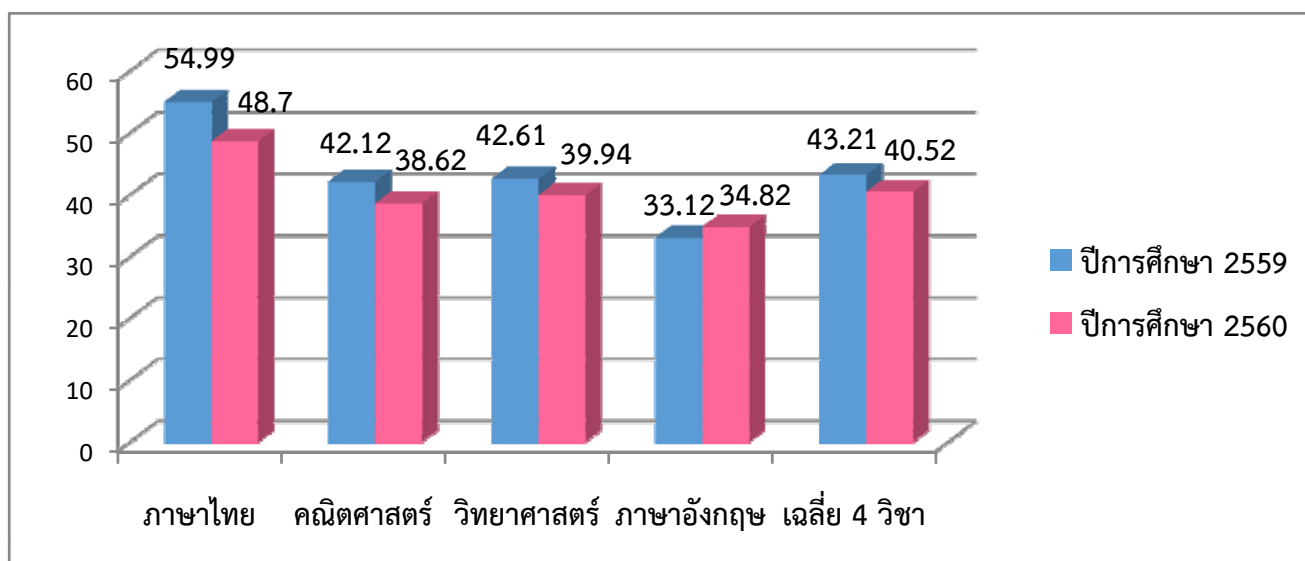

ผลการทดสอบทางการศึกษาระดับชาติด้านพื้นฐาน (O-NET) ชั้นประถมศึกษาปีที่ 6 ปีการศึกษา 2559 - 2560

จังหวัดนครศรีธรรมราช : ภาพรวมระดับจังหวัด

แผนภูมิที่ 4 : ผลการทดสอบทางการศึกษาระดับชาติด้านพื้นฐาน (O-NET) ชั้นประถมศึกษาปีที่ 6