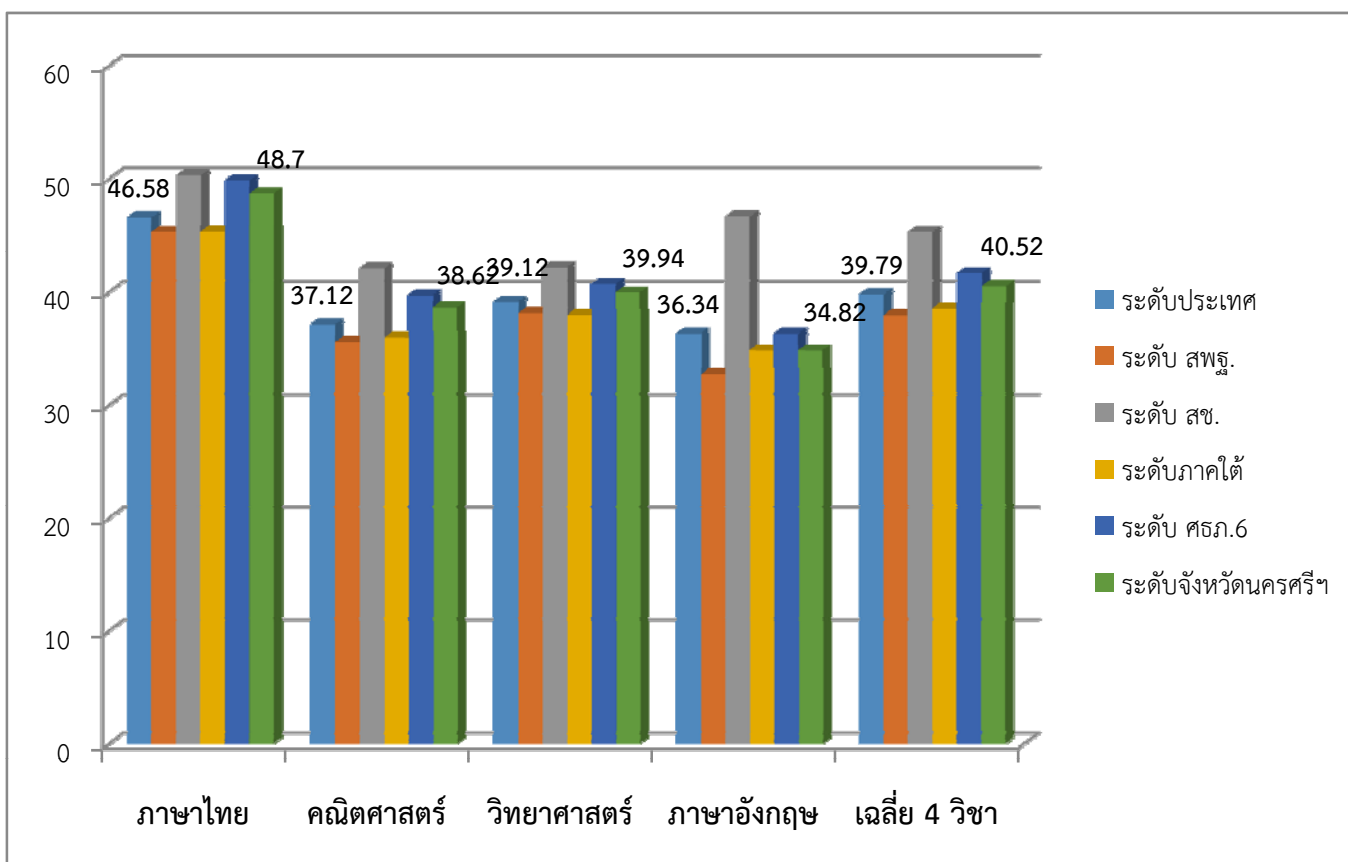

ผลการทดสอบทางการศึกษาระดับชาตินิยมขั้นพื้นฐาน (O-NET) ชั้นประถมศึกษาปีที่ 6 ปีการศึกษา 2560

จังหวัดนครศรีธรรมราช : ภาพรวมระดับสังกัด

ระดับ	จำนวน ผู้เข้าสอบ	ภาษาไทย		คณิตศาสตร์		วิทยาศาสตร์		ภาษาอังกฤษ		เฉลี่ย 4 วิชา	
		คะแนน เฉลี่ย	ส่วน เบี่ยงเบน มาตรฐาน	คะแนน เฉลี่ย	ส่วน เบี่ยงเบน มาตรฐาน	คะแนน เฉลี่ย	ส่วน เบี่ยงเบน มาตรฐาน	คะแนน เฉลี่ย	ส่วน เบี่ยงเบน มาตรฐาน	คะแนน เฉลี่ย	ส่วน เบี่ยงเบน มาตรฐาน
ระดับประเทศ	704,705	46.58	14.55	37.12	16.44	39.12	11.74	36.34	18.36	39.79	15.27
ระดับ สพฐ.	450,996	45.29	13.99	35.55	15.03	38.13	11.15	32.73	14.91	37.93	13.77
ระดับ สช.	165,238	50.30	15.35	42.06	19.27	42.18	12.74	46.65	22.93	45.30	17.57
ระดับภาคใต้	117,127	45.32	15.43	35.96	17.01	37.98	12.22	34.82	17.07	38.52	15.43
ระดับ ศรภ.6	39,629	49.85	14.50	39.72	17.27	40.67	11.91	36.34	17.77	41.65	15.36
ระดับ ศธจ.นครศรีฯ	17,468	48.70	15.00	38.62	17.48	39.94	12.18	34.82	17.41	40.52	15.52

ผลการทดสอบทางการศึกษาระดับชาตินิยมขั้นพื้นฐาน (O-NET) ชั้นประถมศึกษาปีที่ 6 ปีการศึกษา 2560

จังหวัดนครศรีธรรมราช : ภาพรวมระดับสังกัด

แผนภูมิที่ 1 ผลการทดสอบทางการศึกษาระดับชาตินิยมขั้นพื้นฐาน (O-NET) ชั้นประถมศึกษาปีที่ 6 จังหวัดนครศรีธรรมราช
ปีการศึกษา 2560 : ภาพรวมระดับสังกัด