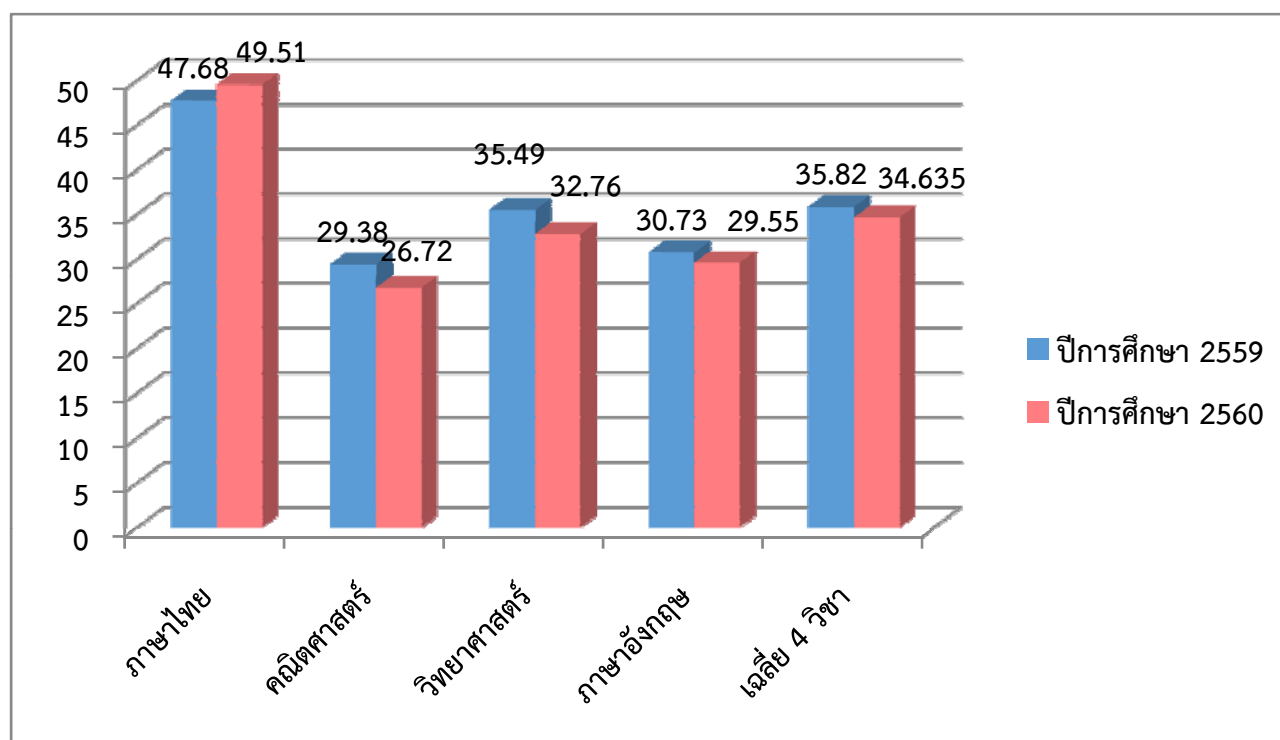

ผลการทดสอบทางการศึกษาระดับชาติด้านพื้นฐาน (O-NET) ชั้นมัธยมศึกษาปีที่ 3 ปีการศึกษา 2559 - 2560

จังหวัดนครศรีธรรมราช : ภาพรวมระดับจังหวัด