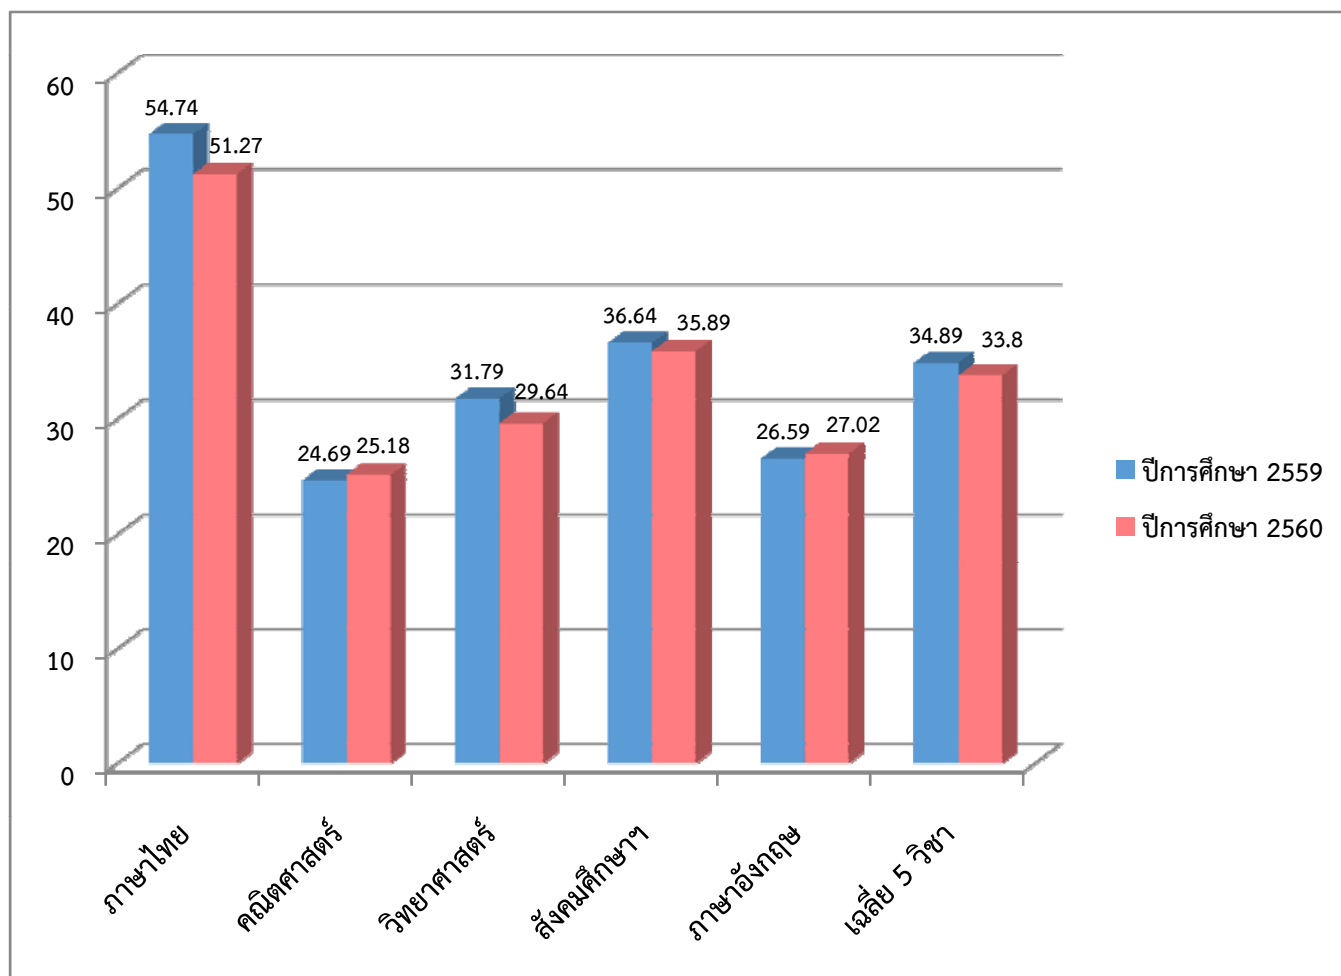

ผลการทดสอบทางการศึกษาระดับชาตินิยมขั้นพื้นฐาน (O-NET) ชั้นมัธยมศึกษาปีที่ 6 ปีการศึกษา 2559 - 2560

จังหวัดนครศรีธรรมราช : ภาพรวมระดับจังหวัด

แผนภูมิที่ 3 ผลการทดสอบทางการศึกษาระดับชาตินิยมขั้นพื้นฐาน (O-NET) ชั้นมัธยมศึกษาปีที่ 6 จังหวัดนครศรีธรรมราช ปีการศึกษา 2559 - 2560

ที่มา : กลุ่มนิเทศ ติดตาม และประเมินผล นางจิราพร ชินวงศ์ ศึกษาพิเศษชำนาญการพิเศษ